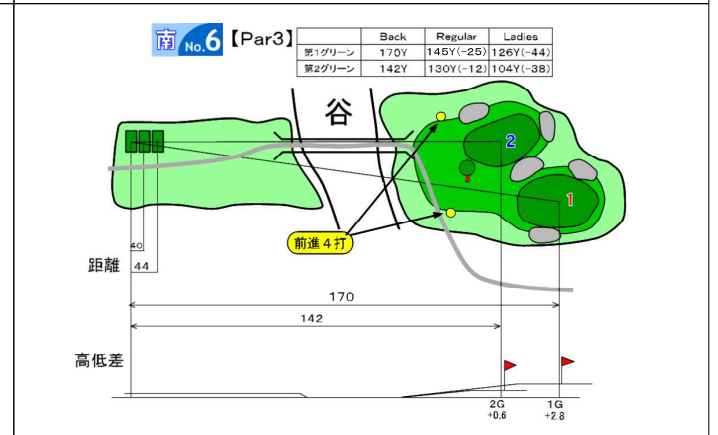

南コース コース図

赤城国際カントリークラブ

南コース グリーン図

赤城国際カントリークラブ

<p>南 No.1 【第1グリーン】</p>	<p>南 No.2 【第1グリーン】</p>	<p>南 No.3 【第1グリーン】</p>
<p>南 No.4 【第1グリーン】</p>	<p>南 No.5 【第1グリーン】</p>	<p>南 No.6 【第1グリーン】</p>
<p>南 No.7 【第1グリーン】</p>	<p>南 No.8 【第1グリーン】</p>	<p>南 No.9 【第1グリーン】</p>

<p>南 No.1 【第2グリーン】</p>	<p>南 No.2 【第2グリーン】</p>	<p>南 No.3 【第2グリーン】</p>
<p>南 No.4 【第2グリーン】</p>	<p>南 No.5 【第2グリーン】</p>	<p>南 No.6 【第2グリーン】</p>
<p>南 No.7 【第2グリーン】</p>	<p>南 No.8 【第2グリーン】</p>	<p>南 No.9 【第2グリーン】</p>