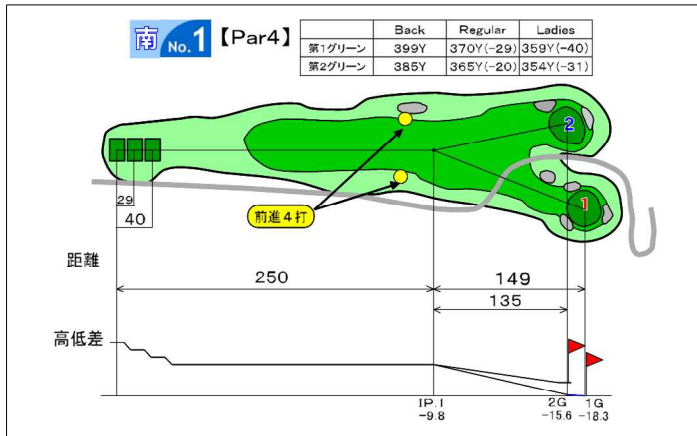

南コース コース図

赤城国際カントリークラブ

南コース グリーン図

赤城国際カントリークラブ

<p>南 No.1 【第1グリーン】</p>	<p>南 No.2 【第1グリーン】</p>	<p>南 No.3 【第1グリーン】</p>
<p>南 No.4 【第1グリーン】</p>	<p>南 No.5 【第1グリーン】</p>	<p>南 No.6 【第1グリーン】</p>
<p>南 No.7 【第1グリーン】</p>	<p>南 No.8 【第1グリーン】</p>	<p>南 No.9 【第1グリーン】</p>

<p>南 No.1 【第2グリーン】</p>	<p>南 No.2 【第2グリーン】</p>	<p>南 No.3 【第2グリーン】</p>
<p>南 No.4 【第2グリーン】</p>	<p>南 No.5 【第2グリーン】</p>	<p>南 No.6 【第2グリーン】</p>
<p>南 No.7 【第2グリーン】</p>	<p>南 No.8 【第2グリーン】</p>	<p>南 No.9 【第2グリーン】</p>