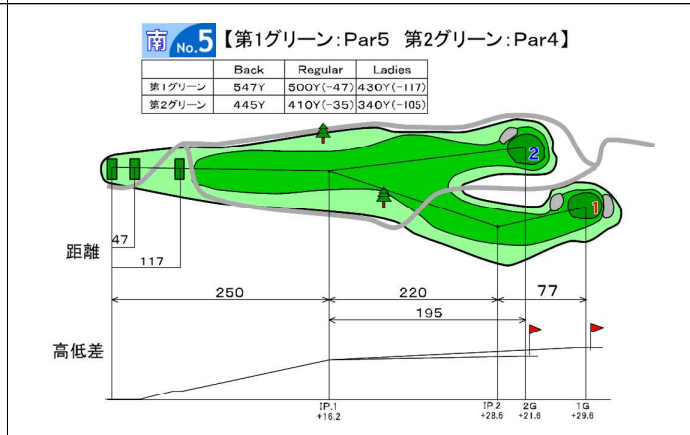

南コース コース図

赤城国際カントリークラブ

南コース グリーン図

赤城国際カントリークラブ

<p>南 No.1 【第1グリーン】</p>	<p>南 No.2 【第1グリーン】</p>	<p>南 No.3 【第1グリーン】</p>
<p>南 No.4 【第1グリーン】</p>	<p>南 No.5 【第1グリーン】</p>	<p>南 No.6 【第1グリーン】</p>
<p>南 No.7 【第1グリーン】</p>	<p>南 No.8 【第1グリーン】</p>	<p>南 No.9 【第1グリーン】</p>

<p>南 No.1 【第2グリーン】</p>	<p>南 No.2 【第2グリーン】</p>	<p>南 No.3 【第2グリーン】</p>
<p>南 No.4 【第2グリーン】</p>	<p>南 No.5 【第2グリーン】</p>	<p>南 No.6 【第2グリーン】</p>
<p>南 No.7 【第2グリーン】</p>	<p>南 No.8 【第2グリーン】</p>	<p>南 No.9 【第2グリーン】</p>