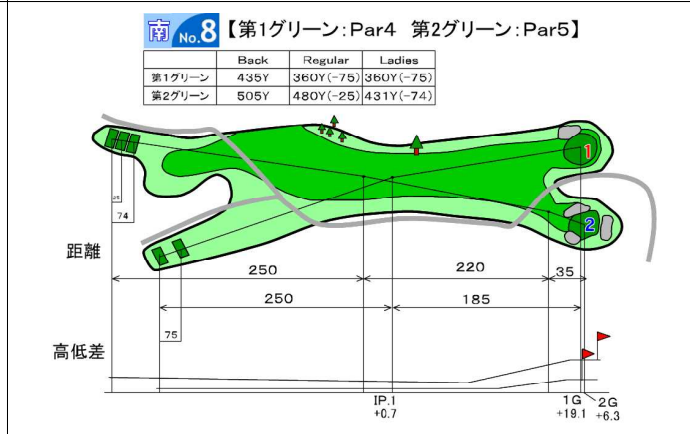

南コース コース図

赤城国際カントリークラブ

南コース グリーン図

赤城国際カントリークラブ

<p>南 No.1 【第1グリーン】</p>	<p>南 No.2 【第1グリーン】</p>	<p>南 No.3 【第1グリーン】</p>
<p>南 No.4 【第1グリーン】</p>	<p>南 No.5 【第1グリーン】</p>	<p>南 No.6 【第1グリーン】</p>
<p>南 No.7 【第1グリーン】</p>	<p>南 No.8 【第1グリーン】</p>	<p>南 No.9 【第1グリーン】</p>

<p>南 No.1 【第2グリーン】</p>	<p>南 No.2 【第2グリーン】</p>	<p>南 No.3 【第2グリーン】</p>
<p>南 No.4 【第2グリーン】</p>	<p>南 No.5 【第2グリーン】</p>	<p>南 No.6 【第2グリーン】</p>
<p>南 No.7 【第2グリーン】</p>	<p>南 No.8 【第2グリーン】</p>	<p>南 No.9 【第2グリーン】</p>