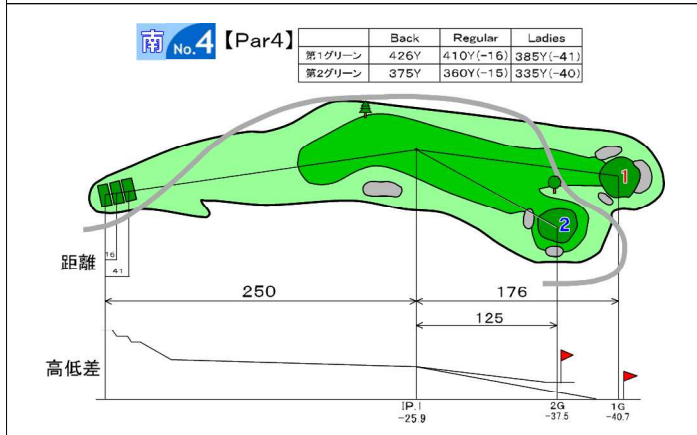

南コース コース図

赤城国際カントリークラブ

南コース グリーン図

赤城国際カントリークラブ

<p>南 No.1 【第1グリーン】</p>	<p>南 No.2 【第1グリーン】</p>	<p>南 No.3 【第1グリーン】</p>
<p>南 No.4 【第1グリーン】</p>	<p>南 No.5 【第1グリーン】</p>	<p>南 No.6 【第1グリーン】</p>
<p>南 No.7 【第1グリーン】</p>	<p>南 No.8 【第1グリーン】</p>	<p>南 No.9 【第1グリーン】</p>

<p>南 No.1 【第2グリーン】</p>	<p>南 No.2 【第2グリーン】</p>	<p>南 No.3 【第2グリーン】</p>
<p>南 No.4 【第2グリーン】</p>	<p>南 No.5 【第2グリーン】</p>	<p>南 No.6 【第2グリーン】</p>
<p>南 No.7 【第2グリーン】</p>	<p>南 No.8 【第2グリーン】</p>	<p>南 No.9 【第2グリーン】</p>