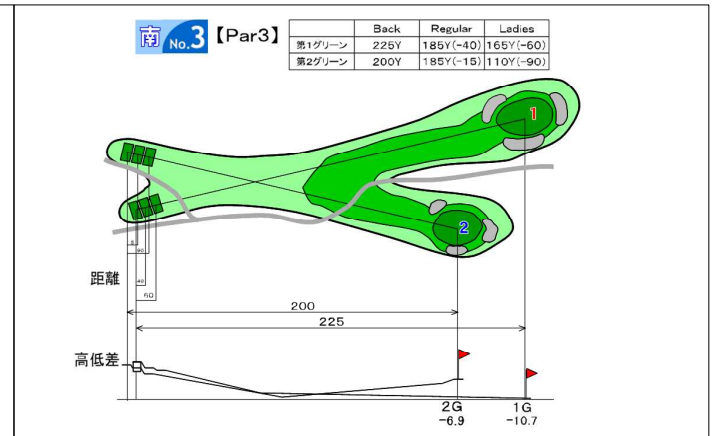

南コース コース図

赤城国際カントリークラブ

南コース グリーン図

赤城国際カントリークラブ

<p>南 No.1 【第1グリーン】</p>	<p>南 No.2 【第1グリーン】</p>	<p>南 No.3 【第1グリーン】</p>
<p>南 No.4 【第1グリーン】</p>	<p>南 No.5 【第1グリーン】</p>	<p>南 No.6 【第1グリーン】</p>
<p>南 No.7 【第1グリーン】</p>	<p>南 No.8 【第1グリーン】</p>	<p>南 No.9 【第1グリーン】</p>

<p>南 No.1 【第2グリーン】</p>	<p>南 No.2 【第2グリーン】</p>	<p>南 No.3 【第2グリーン】</p>
<p>南 No.4 【第2グリーン】</p>	<p>南 No.5 【第2グリーン】</p>	<p>南 No.6 【第2グリーン】</p>
<p>南 No.7 【第2グリーン】</p>	<p>南 No.8 【第2グリーン】</p>	<p>南 No.9 【第2グリーン】</p>