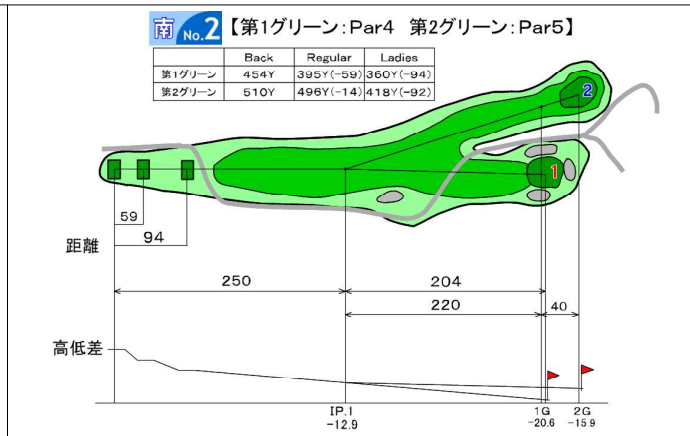

南コース コース図

赤城国際カントリークラブ

南コース グリーン図

赤城国際カントリークラブ

<p>南 No.1 【第1グリーン】</p>	<p>南 No.2 【第1グリーン】</p>	<p>南 No.3 【第1グリーン】</p>
<p>南 No.4 【第1グリーン】</p>	<p>南 No.5 【第1グリーン】</p>	<p>南 No.6 【第1グリーン】</p>
<p>南 No.7 【第1グリーン】</p>	<p>南 No.8 【第1グリーン】</p>	<p>南 No.9 【第1グリーン】</p>

<p>南 No.1 【第2グリーン】</p>	<p>南 No.2 【第2グリーン】</p>	<p>南 No.3 【第2グリーン】</p>
<p>南 No.4 【第2グリーン】</p>	<p>南 No.5 【第2グリーン】</p>	<p>南 No.6 【第2グリーン】</p>
<p>南 No.7 【第2グリーン】</p>	<p>南 No.8 【第2グリーン】</p>	<p>南 No.9 【第2グリーン】</p>