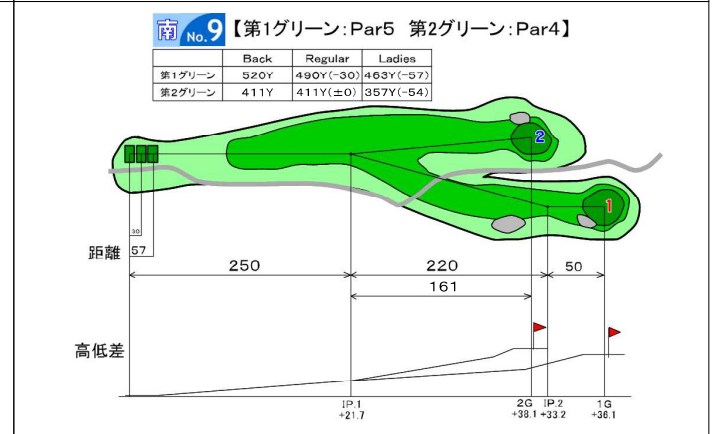

南コース コース図

赤城国際カントリークラブ

南コース グリーン図

赤城国際カントリークラブ

<p>南 No.1 【第1グリーン】</p>	<p>南 No.2 【第1グリーン】</p>	<p>南 No.3 【第1グリーン】</p>
<p>南 No.4 【第1グリーン】</p>	<p>南 No.5 【第1グリーン】</p>	<p>南 No.6 【第1グリーン】</p>
<p>南 No.7 【第1グリーン】</p>	<p>南 No.8 【第1グリーン】</p>	<p>南 No.9 【第1グリーン】</p>

<p>南 No.1 【第2グリーン】</p>	<p>南 No.2 【第2グリーン】</p>	<p>南 No.3 【第2グリーン】</p>
<p>南 No.4 【第2グリーン】</p>	<p>南 No.5 【第2グリーン】</p>	<p>南 No.6 【第2グリーン】</p>
<p>南 No.7 【第2グリーン】</p>	<p>南 No.8 【第2グリーン】</p>	<p>南 No.9 【第2グリーン】</p>