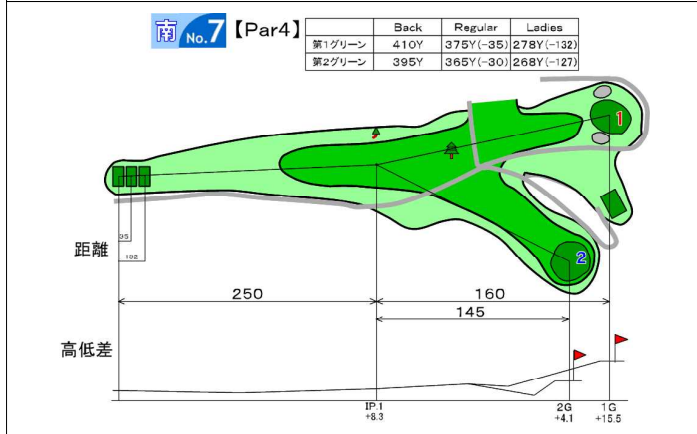

南コース コース図

赤城国際カントリークラブ

南コース グリーン図

赤城国際カントリークラブ

<p>南 No.1 【第1グリーン】</p>	<p>南 No.2 【第1グリーン】</p>	<p>南 No.3 【第1グリーン】</p>
<p>南 No.4 【第1グリーン】</p>	<p>南 No.5 【第1グリーン】</p>	<p>南 No.6 【第1グリーン】</p>
<p>南 No.7 【第1グリーン】</p>	<p>南 No.8 【第1グリーン】</p>	<p>南 No.9 【第1グリーン】</p>

<p>南 No.1 【第2グリーン】</p>	<p>南 No.2 【第2グリーン】</p>	<p>南 No.3 【第2グリーン】</p>
<p>南 No.4 【第2グリーン】</p>	<p>南 No.5 【第2グリーン】</p>	<p>南 No.6 【第2グリーン】</p>
<p>南 No.7 【第2グリーン】</p>	<p>南 No.8 【第2グリーン】</p>	<p>南 No.9 【第2グリーン】</p>